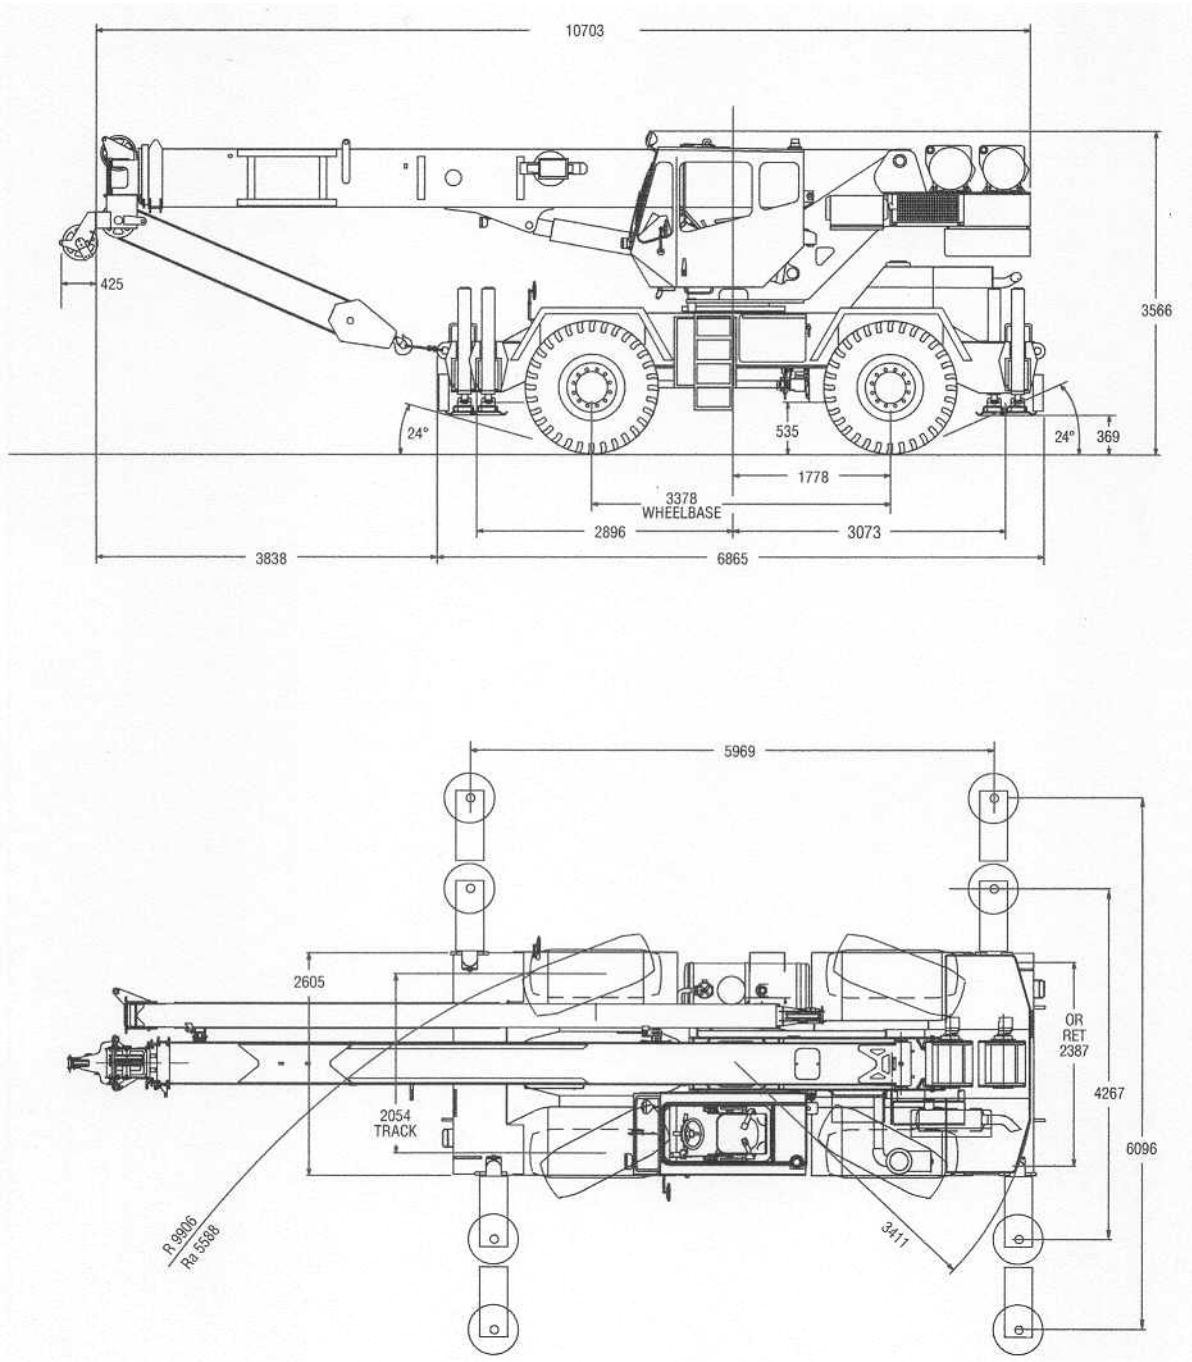

GROVE
RT530E

Retrouvez l'ensemble de nos coordonnées sur le site Internet :
www.groupe-sogecofa.com

8.8 – 29.0 m

7.9 – 13.7 m

360°